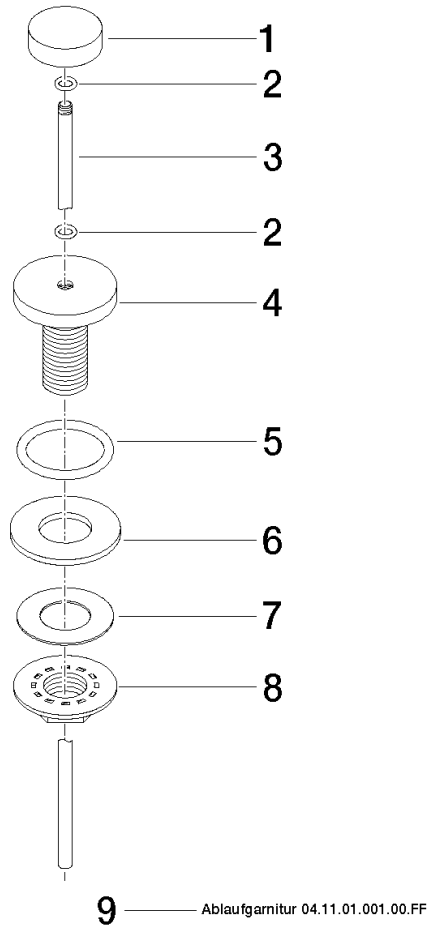

10 200 970

Passt zu: IMO, LULU, MADISON, MEM,
TARA, CL.1, LISSÉ, VAIA, META, CYO

	Light Gold gebürstet	10 200 970-27
	Chrom	10 200 970-00
	Platin gebürstet	10 200 970-06
	Platin	10 200 970-08
	Messing (23kt Gold)	10 200 970-09
	Dark Chrome	10 200 970-19
	Light Gold	10 200 970-26
	Messing gebürstet (23kt Gold)	10 200 970-28
	Schwarz matt	10 200 970-33
	Bronze gebürstet	10 200 970-42
	Champagne gebürstet (22kt Gold)	10 200 970-46
	Champagne (22kt Gold)	10 200 970-47
	Chrom gebürstet	10 200 970-93
	Dark Platinum gebürstet	10 200 970-99

Ablaufgarnitur mit Zugknopf für Standmontage 1 1/4" - Light Gold gebürstet

IMO

10 200 970

Nur für Becken mit Überlauf geeignet.

10 200 970

10 200 970

Ersatzteile für die
anderen
Oberflächenvarianten
finden Sie hier:
Chrom

Ersatzteilstückliste

Nr.	Artikelnummer	Benennung	Verbaumenge	Lieferzeit
1	09 21 33 001-27	Griff	1	60
2	09 14 10 007 90	Dichtung	2	2
3	09 31 09 004-27	Zugstange	1	60
4	09 18 40 022-27	Huelse	1	60
5	09 14 10 095 90	Dichtung	1	2
6	09 14 05 012 90	Dichtung	1	2
7	09 14 40 001 90	Dichtung	1	60
8	09 23 10 010 90	Mutter	1	2
9	90 11 01 001 00-27	Ablaufgarnitur	1	30